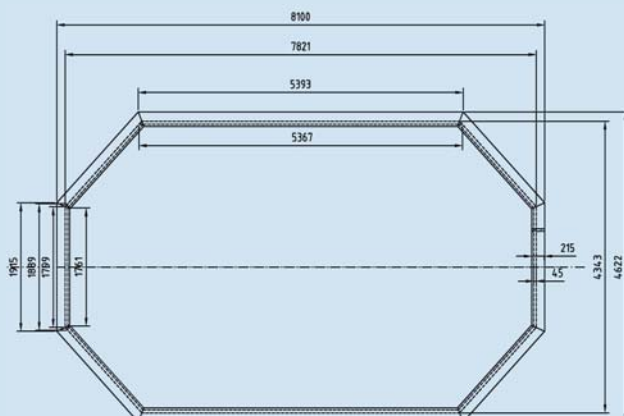

cachet revendeur