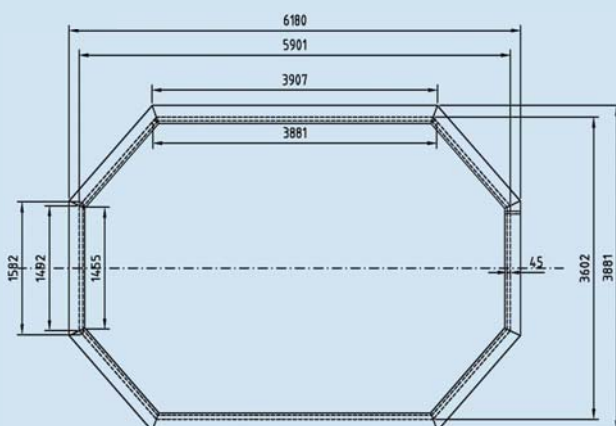

cachet revendeur